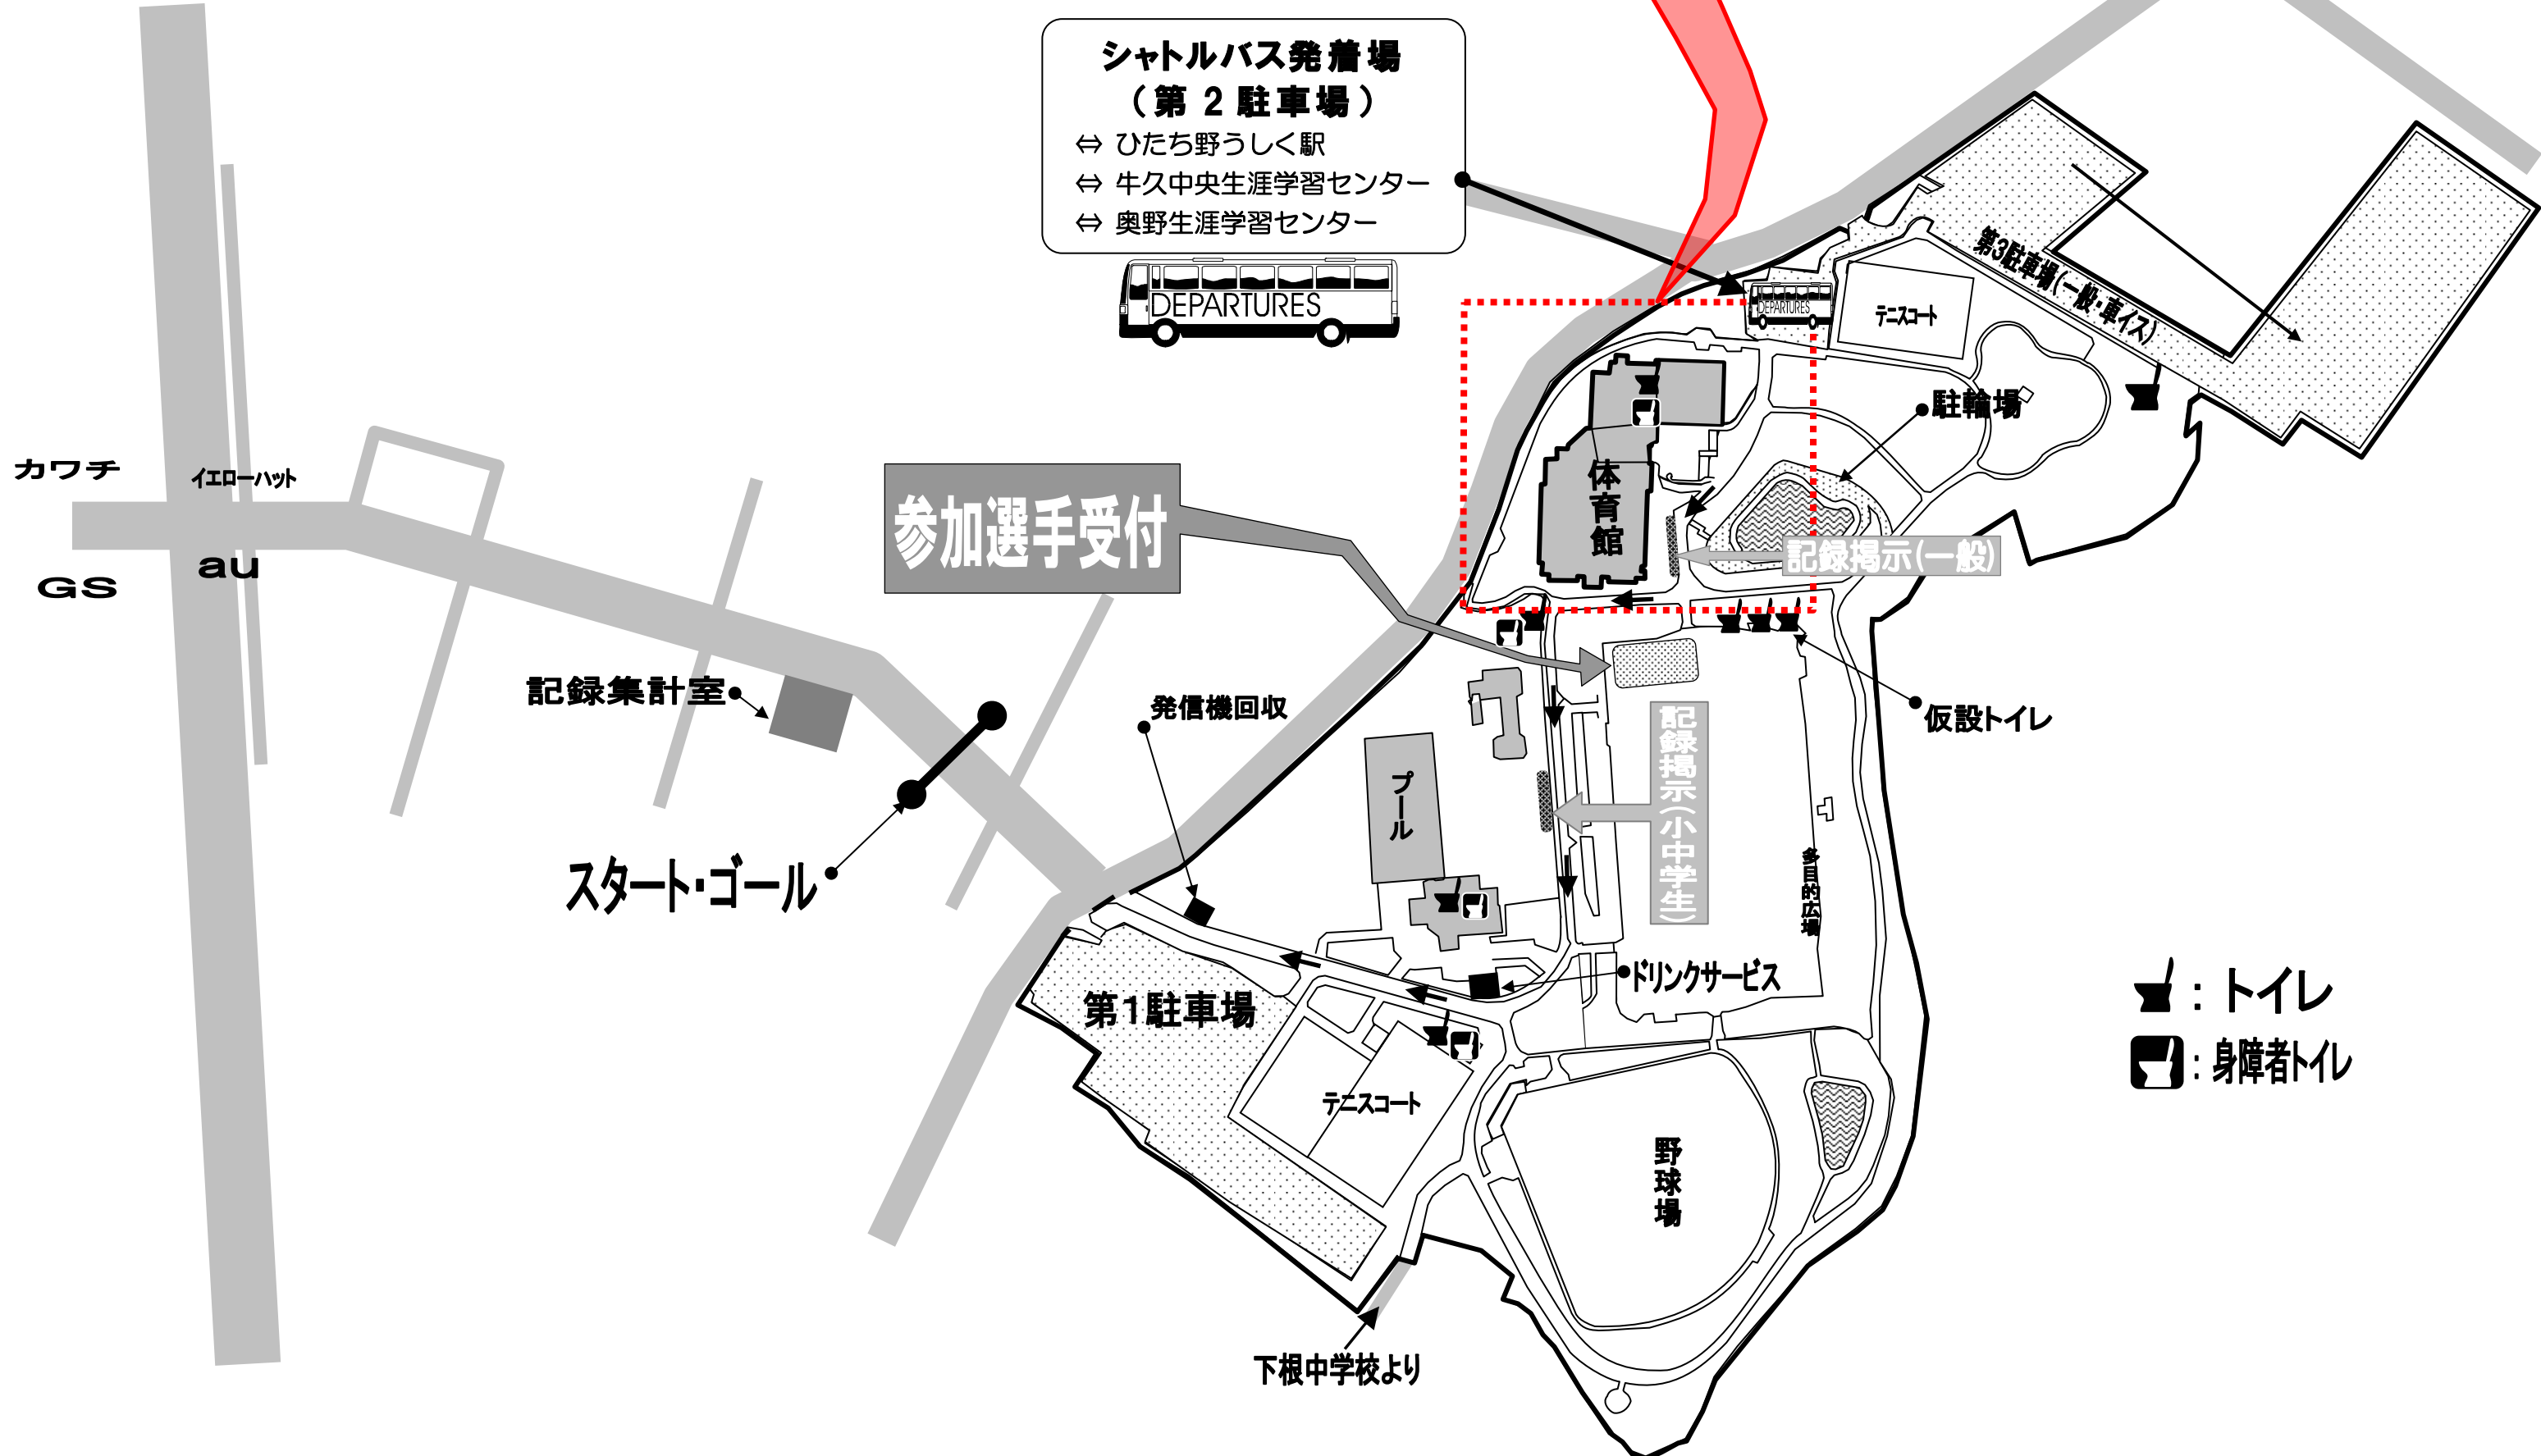

体育館周辺図参照

牛久シティマラソン会場案内

♣: トイレ
♣: 身障者トイレ