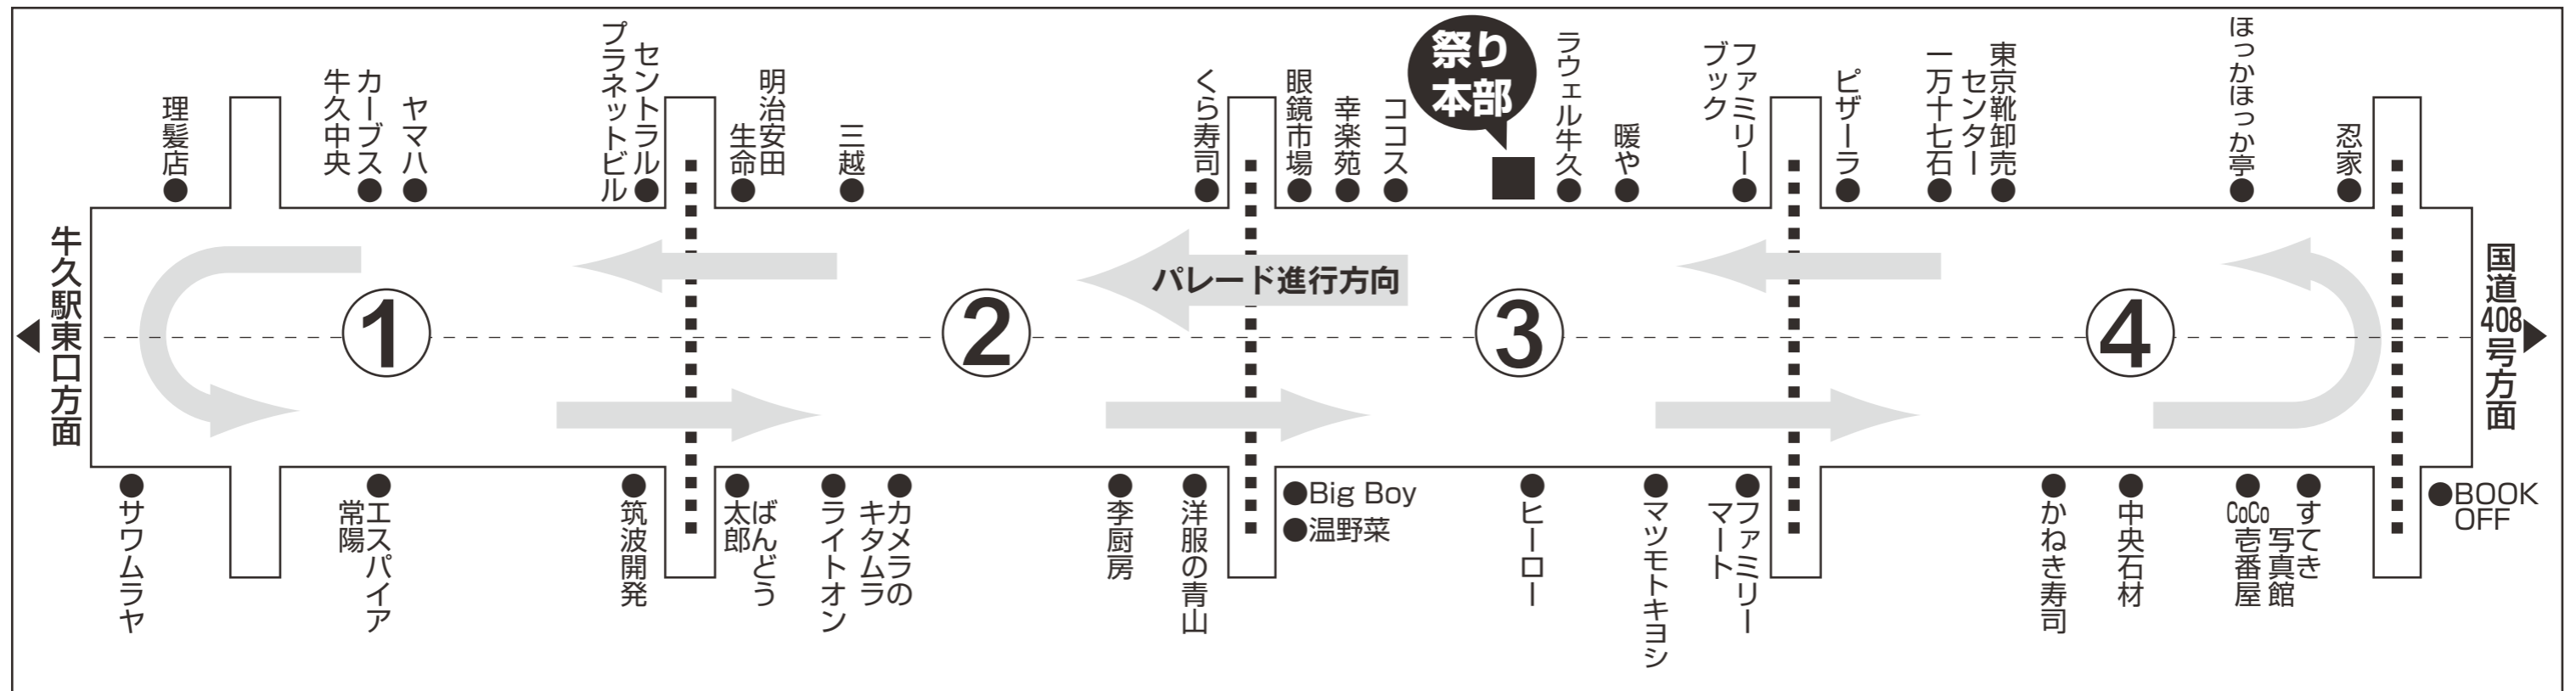

※Noは表面の○行政区の配置位置です。

第31回

うしくかっぱ祭り

踊りパレード区分図

7/28日(土) 踊りパレード 開始時の配置 ◎事業所・団体等

7/29日(日) 踊りパレード 開始時の配置 ◎行政区

踊りパレード参加のみなさまへ

踊りパレードに出場団体の集合場所をおおむね略図のとおり区分いたしました。ご自分の参加日、団体名番号をお忘れなく当日直接道路上へお集まり下さい。(各道路の交差点など目標にして下さい。)

集合時間は両日も、午後5時10分です。

※当日は、人数等の変更により集合場所が多少異なる場合があります。その時は道路の縁石に団体名のマークがありますので確認をお願いします。

※出場番号は、表面の名簿を見て確認して下さい。