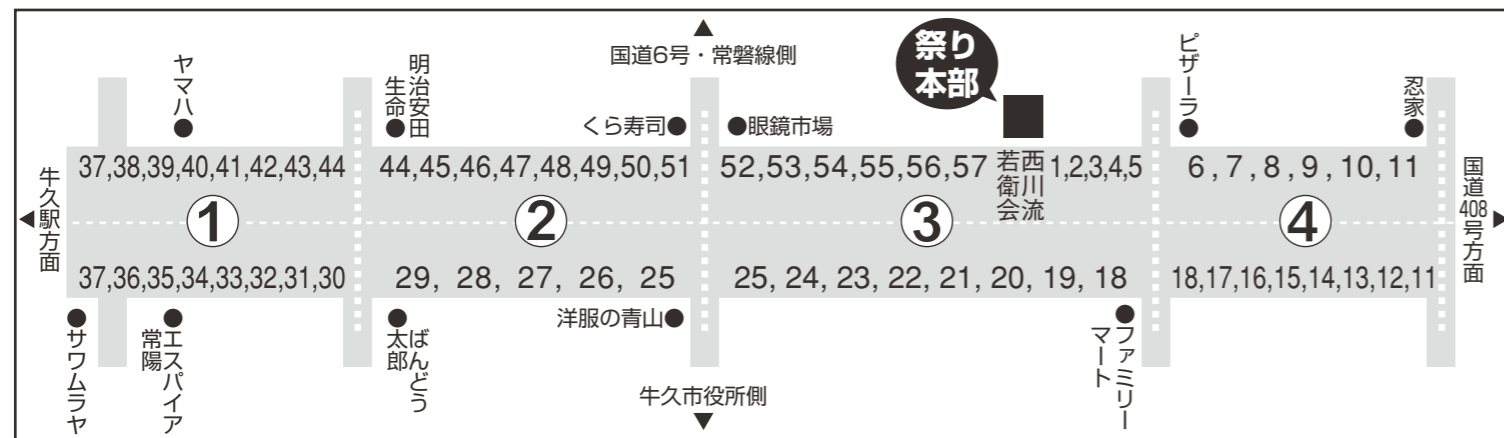

※Noは表面の○事業所・団体等の配置位置です。

7/29日

●演奏&ダンスパレード
午後3時00分～3時50分
(鼓笛隊・ブラスバンド)

1. 牛久市立ひたち野うしく小学校
2. 牛久市立奥野小学校
3. 牛久市立牛久小学校
4. 牛久市立中根小学校
5. 牛久市立岡田小学校

●河童ばやし踊りパレード
午後5時40分～7時30分

(行政区が主体となり、個人でも参加することができます。)

No	行政区名	参加人数	No	行政区名	参加人数
●	西川流若衛会	30	29	北部	260
1	新地	60	30	東端穴	100
2	東みどり野	105	31	下根	80
3	緑ヶ丘	120	32	下根ヶ丘	100
4	上町	150	33	東下根	70
5	下町	120	34	東岡見	60
6	刈谷	330	35	大中	50
7	城中	100	36	上柏田	180
8	南部	25	37	中柏田	100
9	本町	100	38	下柏田	65
10	田宮	230	39	竹の台	150
11	つつじが丘	130	40	松ヶ丘	120
12	第2つつじが丘	120	41	女化	130
13	向台	150	42	岡見	150
14	東区	100	43	第8岡見	50
15	みどり野	230	44	上池台	100
16	秋住団地	30	45	女化西	120
17	エスカードビル	50	46	ひたち野東	120
18	栄町	250	47	小坂	100
19	栄西	70	48	小坂団地	100
20	栄東	130	49	向原	40
21	神谷	250	50	奥原	80
22	かわはら台	110	51	中央	60
23	神谷二区	250	52	久野	140
24	柏田台	80	53	報徳	50
25	猪子	130	54	島田	60
26	むつみ	180	55	正直	50
27	一厚東	200	56	井ノ岡	70
28	一厚西	110	57	桂	50

※Noは表面の○行政区の配置位置です。

第31回

うしくかっぱ祭り

踊りパレード区分図

7/28日(土) 踊りパレード 開始時の配置 ◎事業所・団体等

7/29日(日) 踊りパレード 開始時の配置 ◎行政区

踊りパレード参加のみなさまへ

踊りパレードに出場団体の集合場所をおおむね略図のとおり区分いたしました。ご自分の参加日、団体名番号をお忘れなく当日直接道路上へお集まり下さい。(各道路の交差点など目標にして下さい。)

集合時間は両日も、午後5時10分です。

※当日は、人数等の変更により集合場所が多少異なる場合があります。その時は道路の縁石に団体名のマークがありますので確認をお願いします。

※出場番号は、表面の名簿を見て確認して下さい。