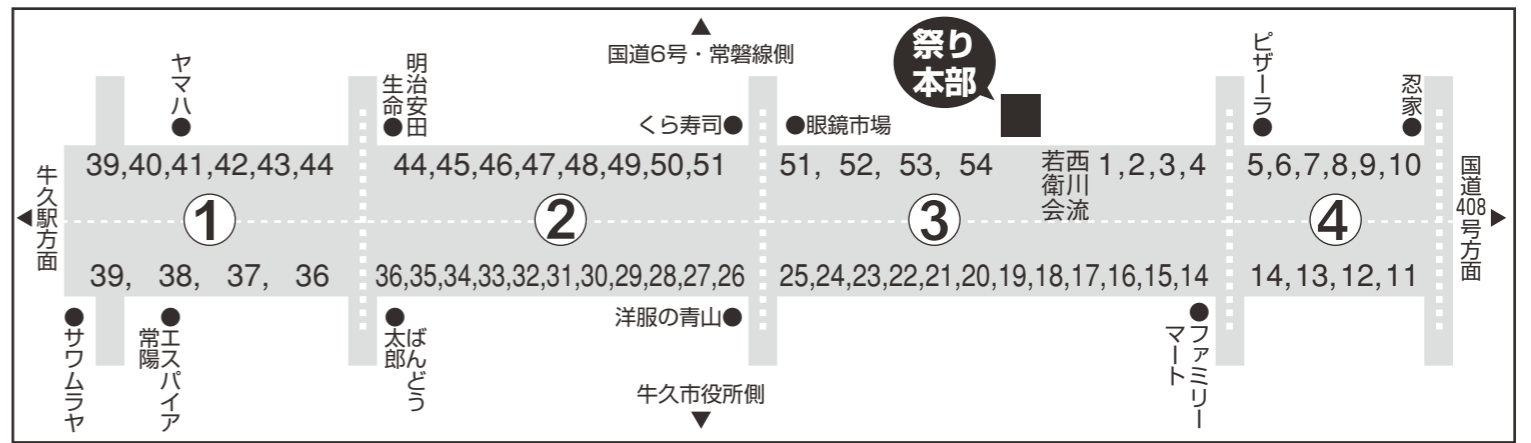

※Noは表面の○事業所・団体等の配置位置です。

7/29日

●演奏&ダンスパレード
午後3時00分～3時50分
(鼓笛隊・ブラスバンド)

1. 牛久市立ひたち野うしく小学校
2. 牛久市立奥野小学校
3. 牛久市立牛久小学校
4. 牛久市立中根小学校
5. 牛久市立岡田小学校

●河童ばやし踊りパレード
午後5時40分～7時30分

(行政区が主体となり、個人でも参加することができます。)

No	行政区名	参加人数	No	行政区名	参加人数
●	西川流若衛会	30	29	北部	260
1	新地	60	30	東端穴	100
2	東みどり野	105	31	下根	80
3	緑ヶ丘	120	32	下根ヶ丘	100
4	上町	150	33	東下根	70
5	下町	120	34	東岡見	60
6	刈谷	330	35	大中	50
7	城中	100	36	上柏田	180
8	南部	25	37	中柏田	100
9	本町	100	38	下柏田	65
10	田宮	230	39	竹の台	150
11	つつじが丘	130	40	松ヶ丘	120
12	第2つつじが丘	120	41	女化	130
13	向台	150	42	岡見	150
14	東区	100	43	第8岡見	50
15	みどり野	230	44	上池台	100
16	秋住団地	30	45	女化西	120
17	エスカードビル	50	46	ひたち野東	120
18	栄町	250	47	小坂	100
19	栄西	70	48	小坂団地	100
20	栄東	130	49	向原	40
21	神谷	250	50	奥原	80
22	かわはら台	110	51	中央	60
23	神谷二区	250	52	久野	140
24	柏田台	80	53	報徳	50
25	猪子	130	54	島田	60
26	むつみ	180	55	正直	50
27	一厚東	200	56	井ノ岡	70
28	一厚西	110	57	桂	50

※Noは表面の○行政区の配置位置です。

第31回

うしくかっぱ祭り

踊りパレード区分図

7/28日(土) 踊りパレード 開始時の配置 ◎事業所・団体等

7/29日(日) 踊りパレード 開始時の配置 ◎行政区

踊りパレード参加のみなさまへ

踊りパレードに出場団体の集合場所をおおむね略図のとおり区分いたしました。ご自分の参加日、団体名番号をお忘れなく当日直接道路上へお集まり下さい。(各道路の交差点など目標にして下さい。)

集合時間は両日も、午後5時10分です。

※当日は、人数等の変更により集合場所が多少異なる場合があります。その時は道路の縁石に団体名のマークがありますので確認をお願いします。

※出場番号は、表面の名簿を見て確認して下さい。