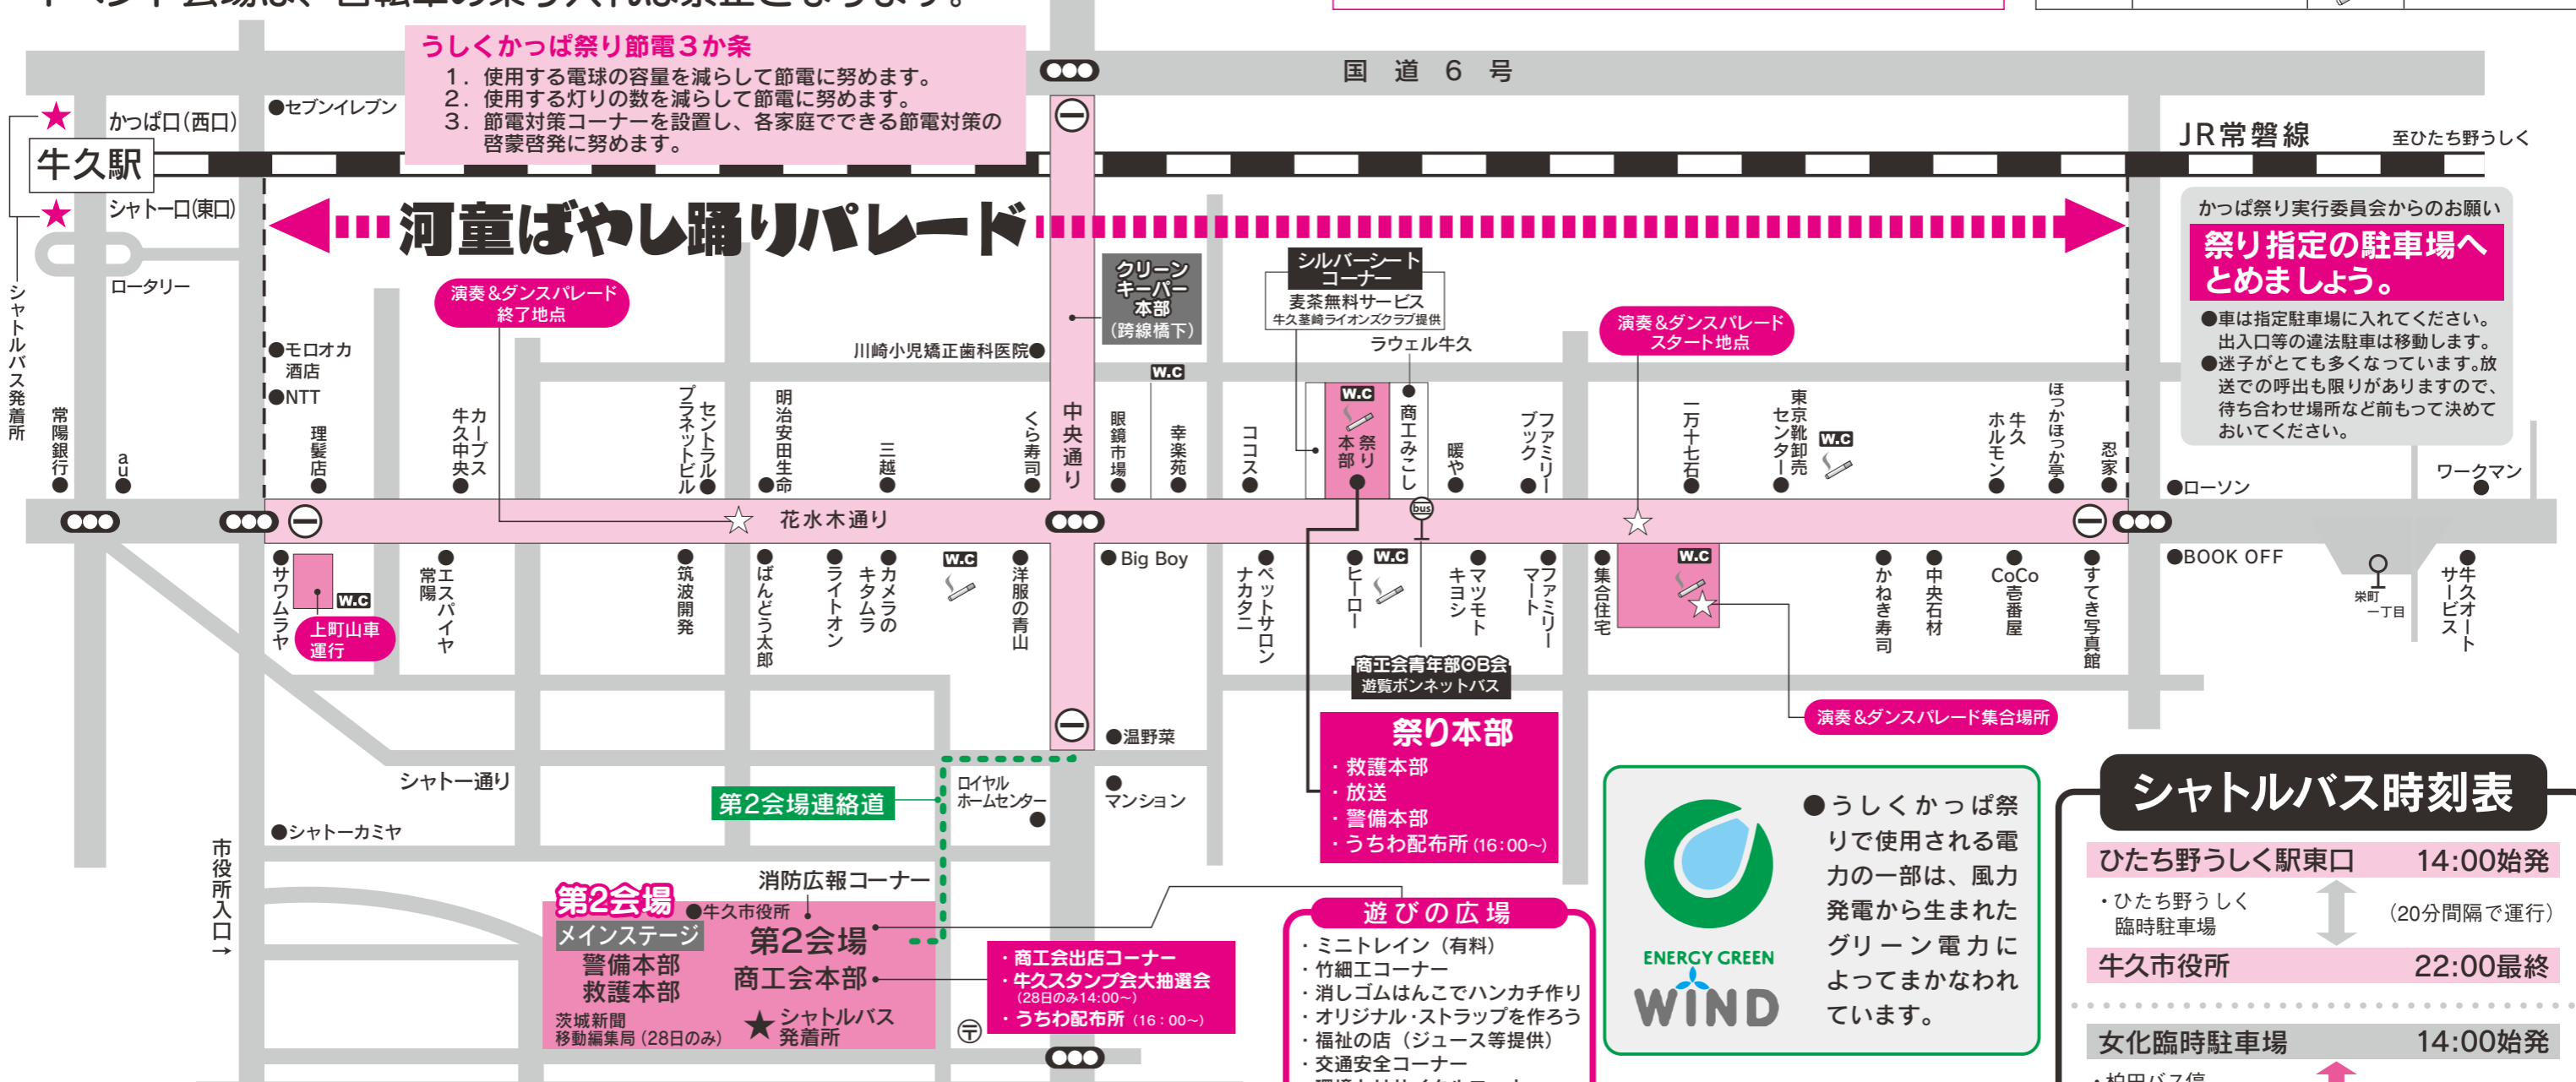

交通規制等に関するお問い合わせは

●牛久警察署 ☎029(871)0110

●牛久市役所交通防災課 ☎029(873)2111

※諸事情により途中で交通規制解除になる場合があります。

※違法駐車は法令により移動します。

かっぱ祭りイベントマップ

土曜日・日曜日、午後3時～9時30分までの時間帯に、歩行者天国となるイベント会場は、自転車の乗り入れは禁止となります。

お願い

- 河童ばやし踊りパレード中の横断はご遠慮ください。
- 歩きながらの喫煙、ポイ捨て禁止。
- 会場での犬の散歩はご遠慮ください。

凡例

	歩行者専用道路 7/28(土)・29(日)両日共 午後3時～9時30分		駐車場
	各イベント会場		トイレ
			喫煙所

うしくかっぱ祭り節電3か条

1. 使用する電球の容量を減らして節電に努めます。
2. 使用する灯りの数を減らして節電に努めます。
3. 節電対策コーナーを設置し、各家庭でできる節電対策の啓蒙啓発に努めます。

河童ばやし踊りパレード

かっぱ祭り実行委員会からのお願い
祭り指定の駐車場へとめましょう。

- 車は指定駐車場に入れてください。出入口等の違法駐車は移動します。
- 迷子がとても多くなっています。放送での呼出も限りがありますので、待ち合わせ場所など前もって決めておいてください。

シャトルバス時刻表

ひたち野うしく駅東口	14:00始発
・ひたち野うしく臨時駐車場	(20分間隔で運行)
牛久市役所	22:00最終
女化臨時駐車場	14:00始発
・柏田バス停 ・みどり野中央バス停	(20分間隔で運行)
牛久駅東口	22:00最終
三日月橋臨時駐車場	14:00始発
・刈谷四丁目バス停 ・刈谷一丁目バス停	(20分間隔で運行)
牛久駅西口	22:00最終
奥野臨時駐車場	14:00始発
・団地中央バス停 ・第七東宝ランド入口バス停	(30分間隔で運行)
牛久市役所	22:00最終